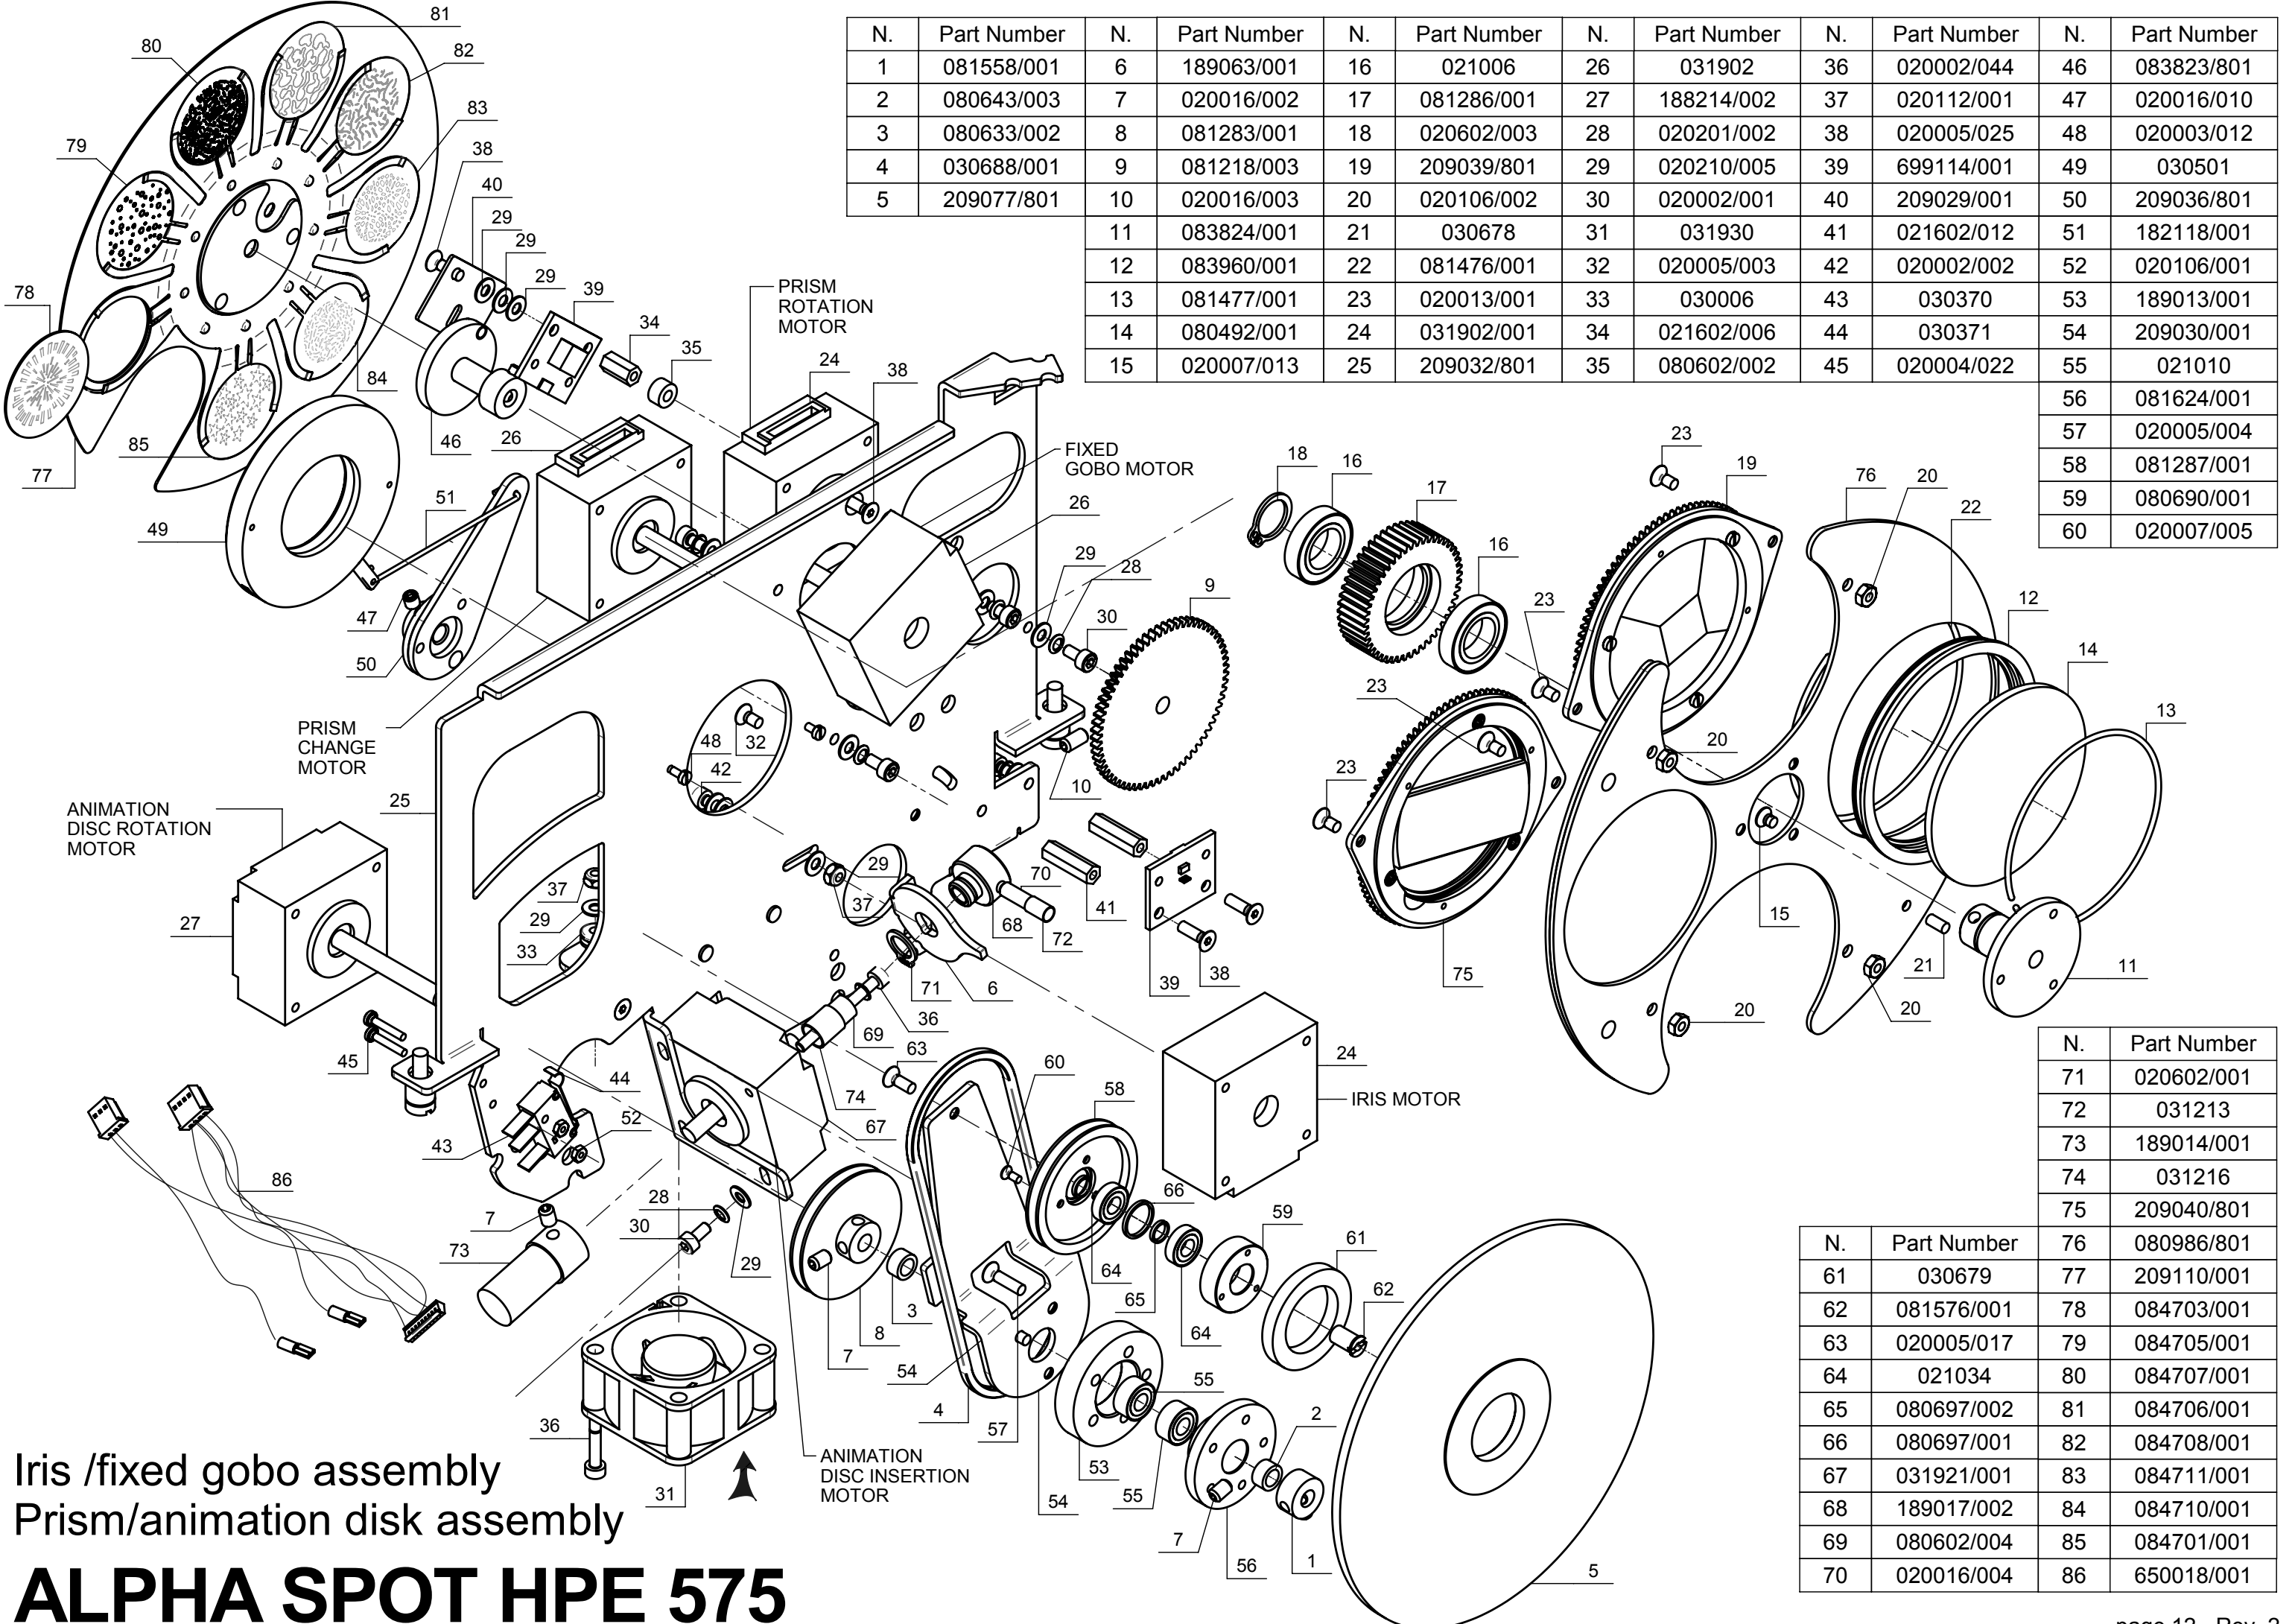

N.	Part Number	N.	Part Number	N.	Part Number	N.	Part Number	N.	Part Number	N.	Part Number
1	081558/001	6	189063/001	16	021006	26	031902	36	020002/044	46	083823/801
2	080643/003	7	020016/002	17	081286/001	27	188214/002	37	020112/001	47	020016/010
3	080633/002	8	081283/001	18	020602/003	28	020201/002	38	020005/025	48	020003/012
4	030688/001	9	081218/003	19	209039/801	29	020210/005	39	699114/001	49	030501
5	209077/801	10	020016/003	20	020106/002	30	020002/001	40	209029/001	50	209036/801
		11	083824/001	21	030678	31	031930	41	021602/012	51	182118/001
		12	083960/001	22	081476/001	32	020005/003	42	020002/002	52	020106/001
		13	081477/001	23	020013/001	33	030006	43	030370	53	189013/001
		14	080492/001	24	031902/001	34	021602/006	44	030371	54	209030/001
		15	020007/013	25	209032/801	35	080602/002	45	020004/022	55	021010

56	081624/001
57	020005/004
58	081287/001
59	080690/001
60	020007/005

N.	Part Number
71	020602/001
72	031213
73	189014/001
74	031216
75	209040/801

N.	Part Number	N.	Part Number
61	030679	77	209110/001
62	081576/001	78	084703/001
63	020005/017	79	084705/001
64	021034	80	084707/001
65	080697/002	81	084706/001
66	080697/001	82	084708/001
67	031921/001	83	084711/001
68	189017/002	84	084710/001
69	080602/004	85	084701/001
70	020016/004	86	650018/001

Iris /fixed gobo assembly
Prism/animation disk assembly

ALPHA SPOT HPE 575