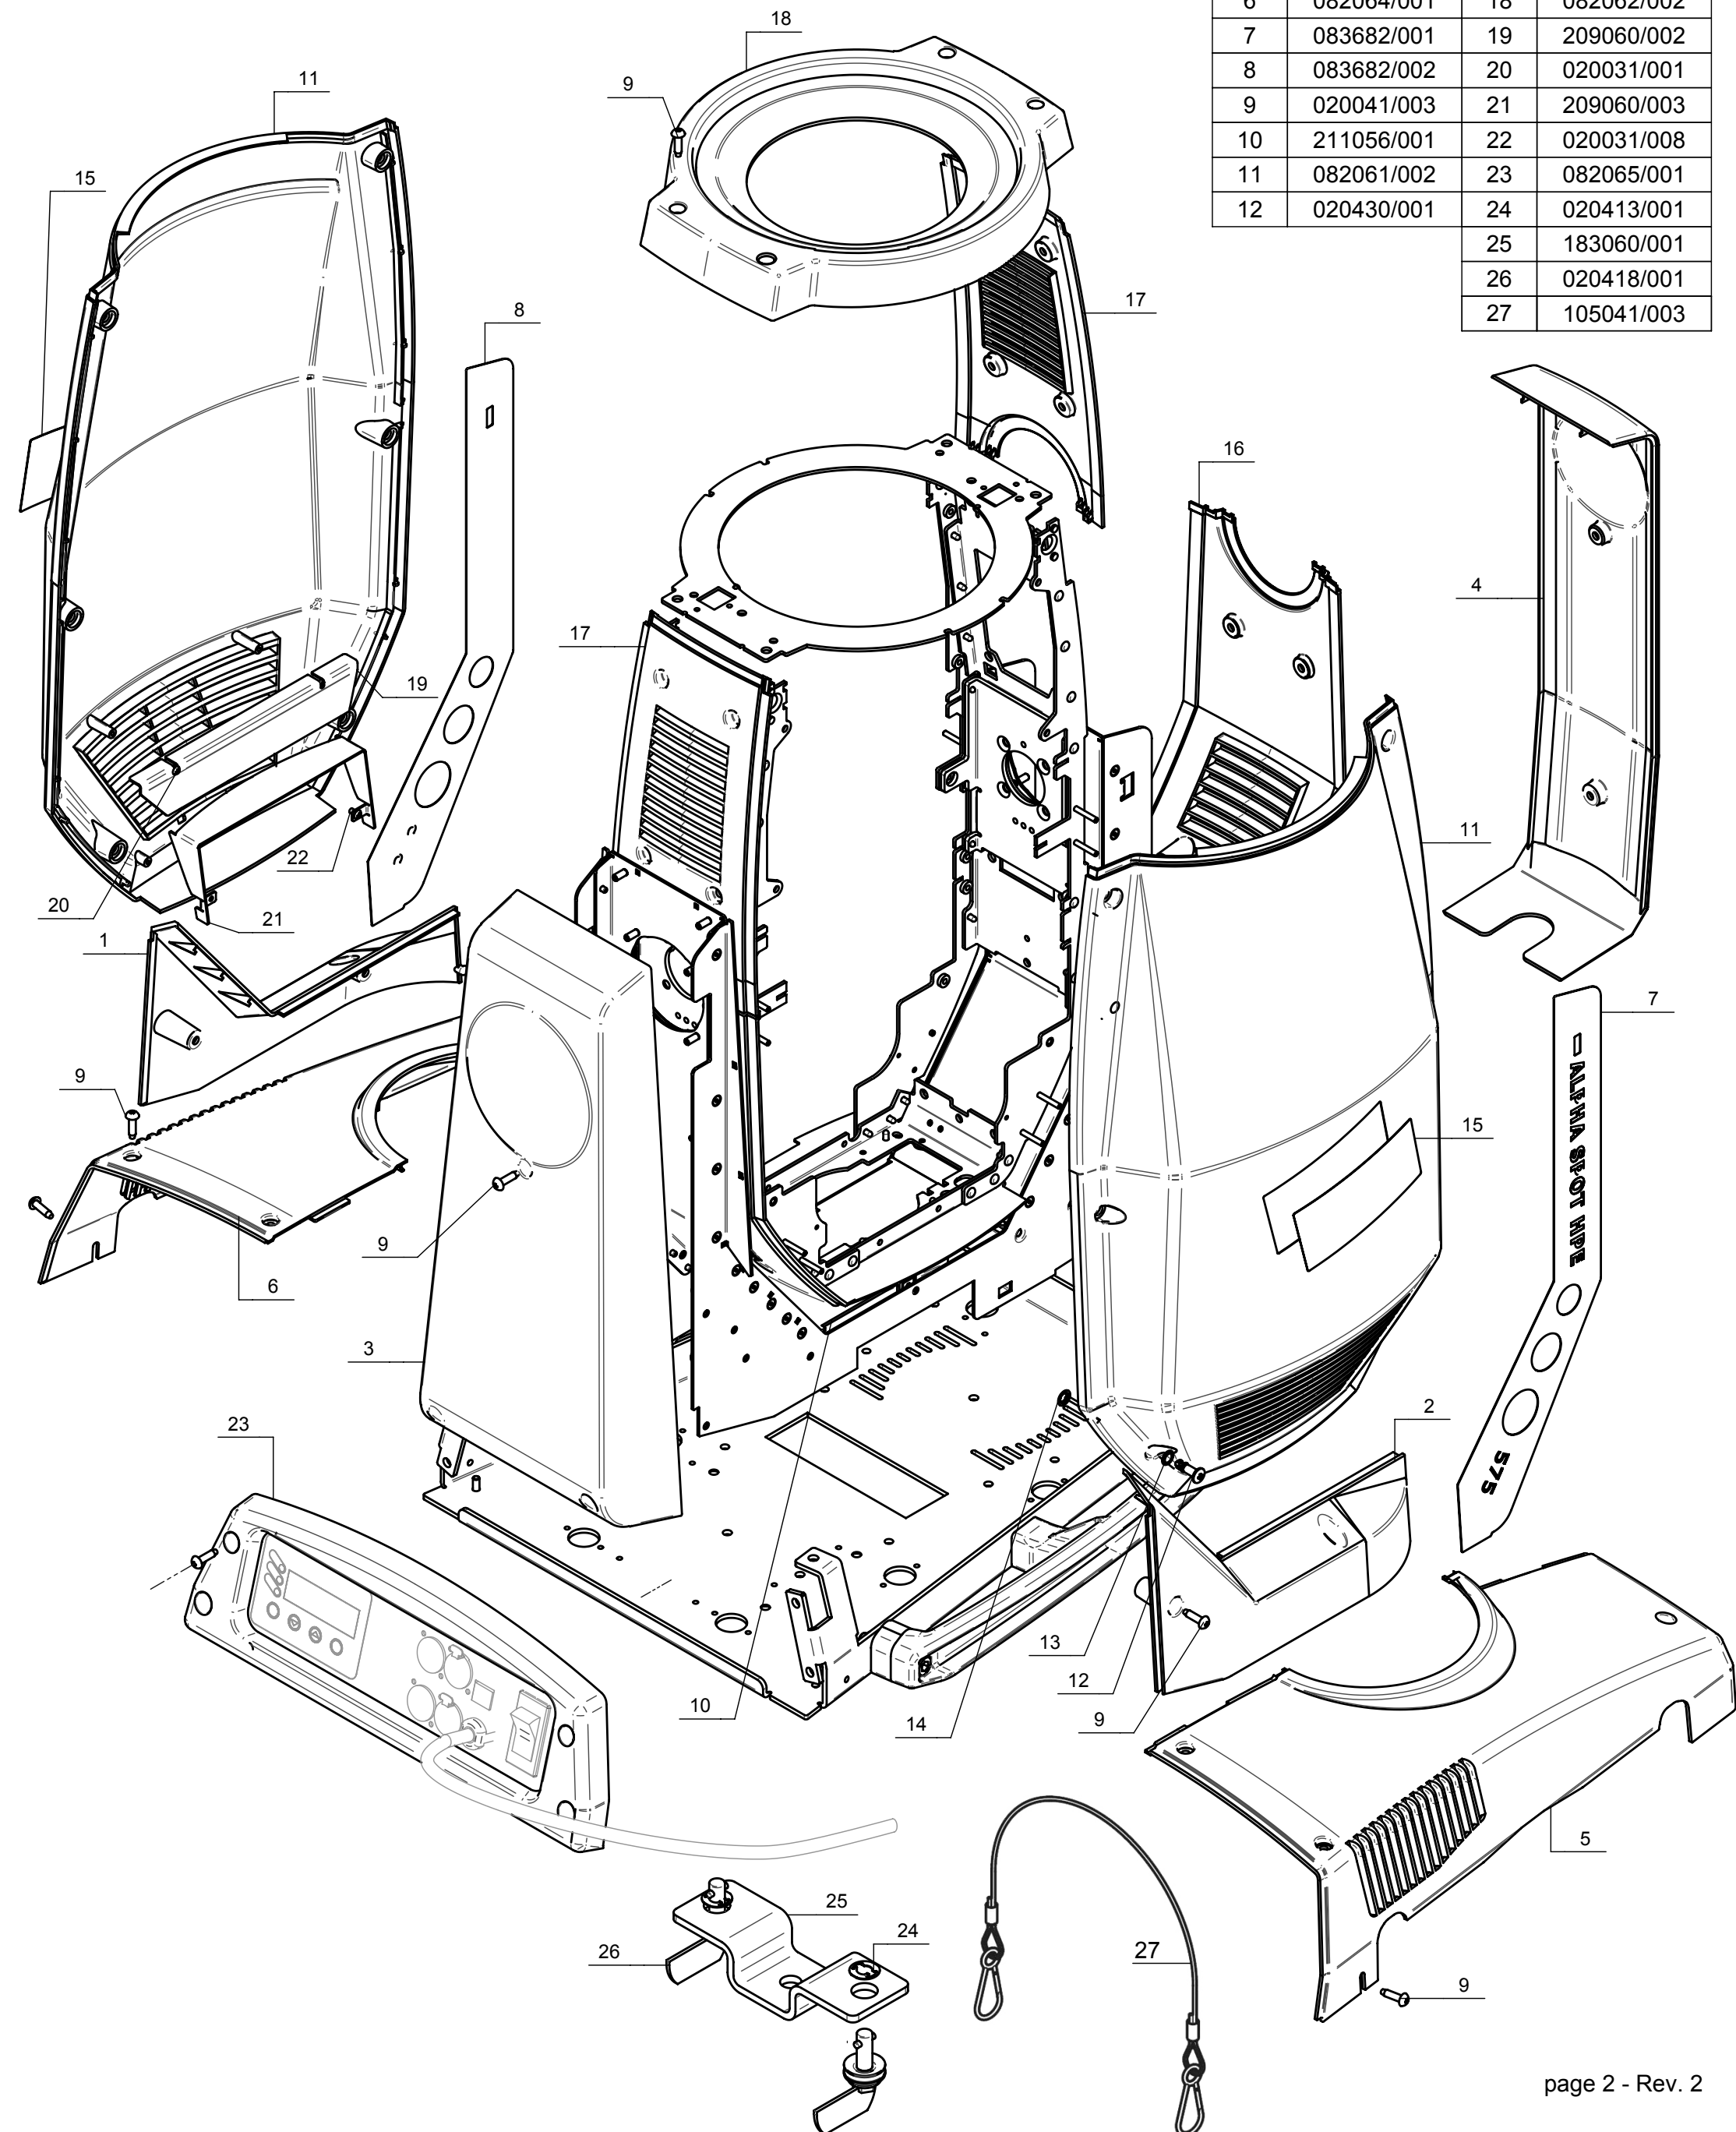

SPARE PARTS

Rev. 2 - 03/07

INDEX

Case	2
Base assembly (part 1)	3
Base assembly (part 2)	4
Control panel assembly	5
Yoke assembly	6
Head assembly	7
Lamp/reflector assembly.....	8
Colour mixing assembly Stopper/Strobe assembly.....	9
Gobo/colour wheels assembly Strobe blade assembly	10
Gobo/colour wheels.....	11
Iris/animation disk assembly Prism/animation disk assembly.....	12
Focus/zoom assembly Effect wheel assembly.....	13

ALPHA SPOT HPE 575

Case

N.	Part Number	N.	Part Number
1	082066/001	13	020433/001
2	082066/002	14	020432/001
3	082058/001	15	083678/001
4	082057/001	16	082059/001
5	082064/002	17	082060/001
6	082064/001	18	082062/002
7	083682/001	19	209060/002
8	083682/002	20	020031/001
9	020041/003	21	209060/003
10	211056/001	22	020031/008
11	082061/002	23	082065/001
12	020430/001	24	020413/001
		25	183060/001
		26	020418/001
		27	105041/003

ALPHA SPOT HPE 575

Base assembly (part 1)

N.	Part Number	N.	Part Number
1	211074/001	22	183133/001
2	211088/001	23	020201/003
3	211081/001	24	020004/006
4	082063/001	25	211097/001
5	031745	26	020210/001
6	031852	27	020210/005
7	031853	28	031850
8	031854	29	020201/002
9	083681/001	30	020002/002
10	021214	31	020002/009
11	022216	32	020031/015
12	020008/010	33	020005/012
13	020002/010	34	030372
14	020001/010	35	020101/002
15	020212/001	36	211010/001
16	020101/003	37	030622
17	020101/001	38	030120
18	020210/007	39	030331
19	211091/001	40	031808
20	211051/001	41	031746
21	020412/001	42	031920
		43	211064/001
		44	210039/001
		45	083503/001
		46	031749
		47	020025/001