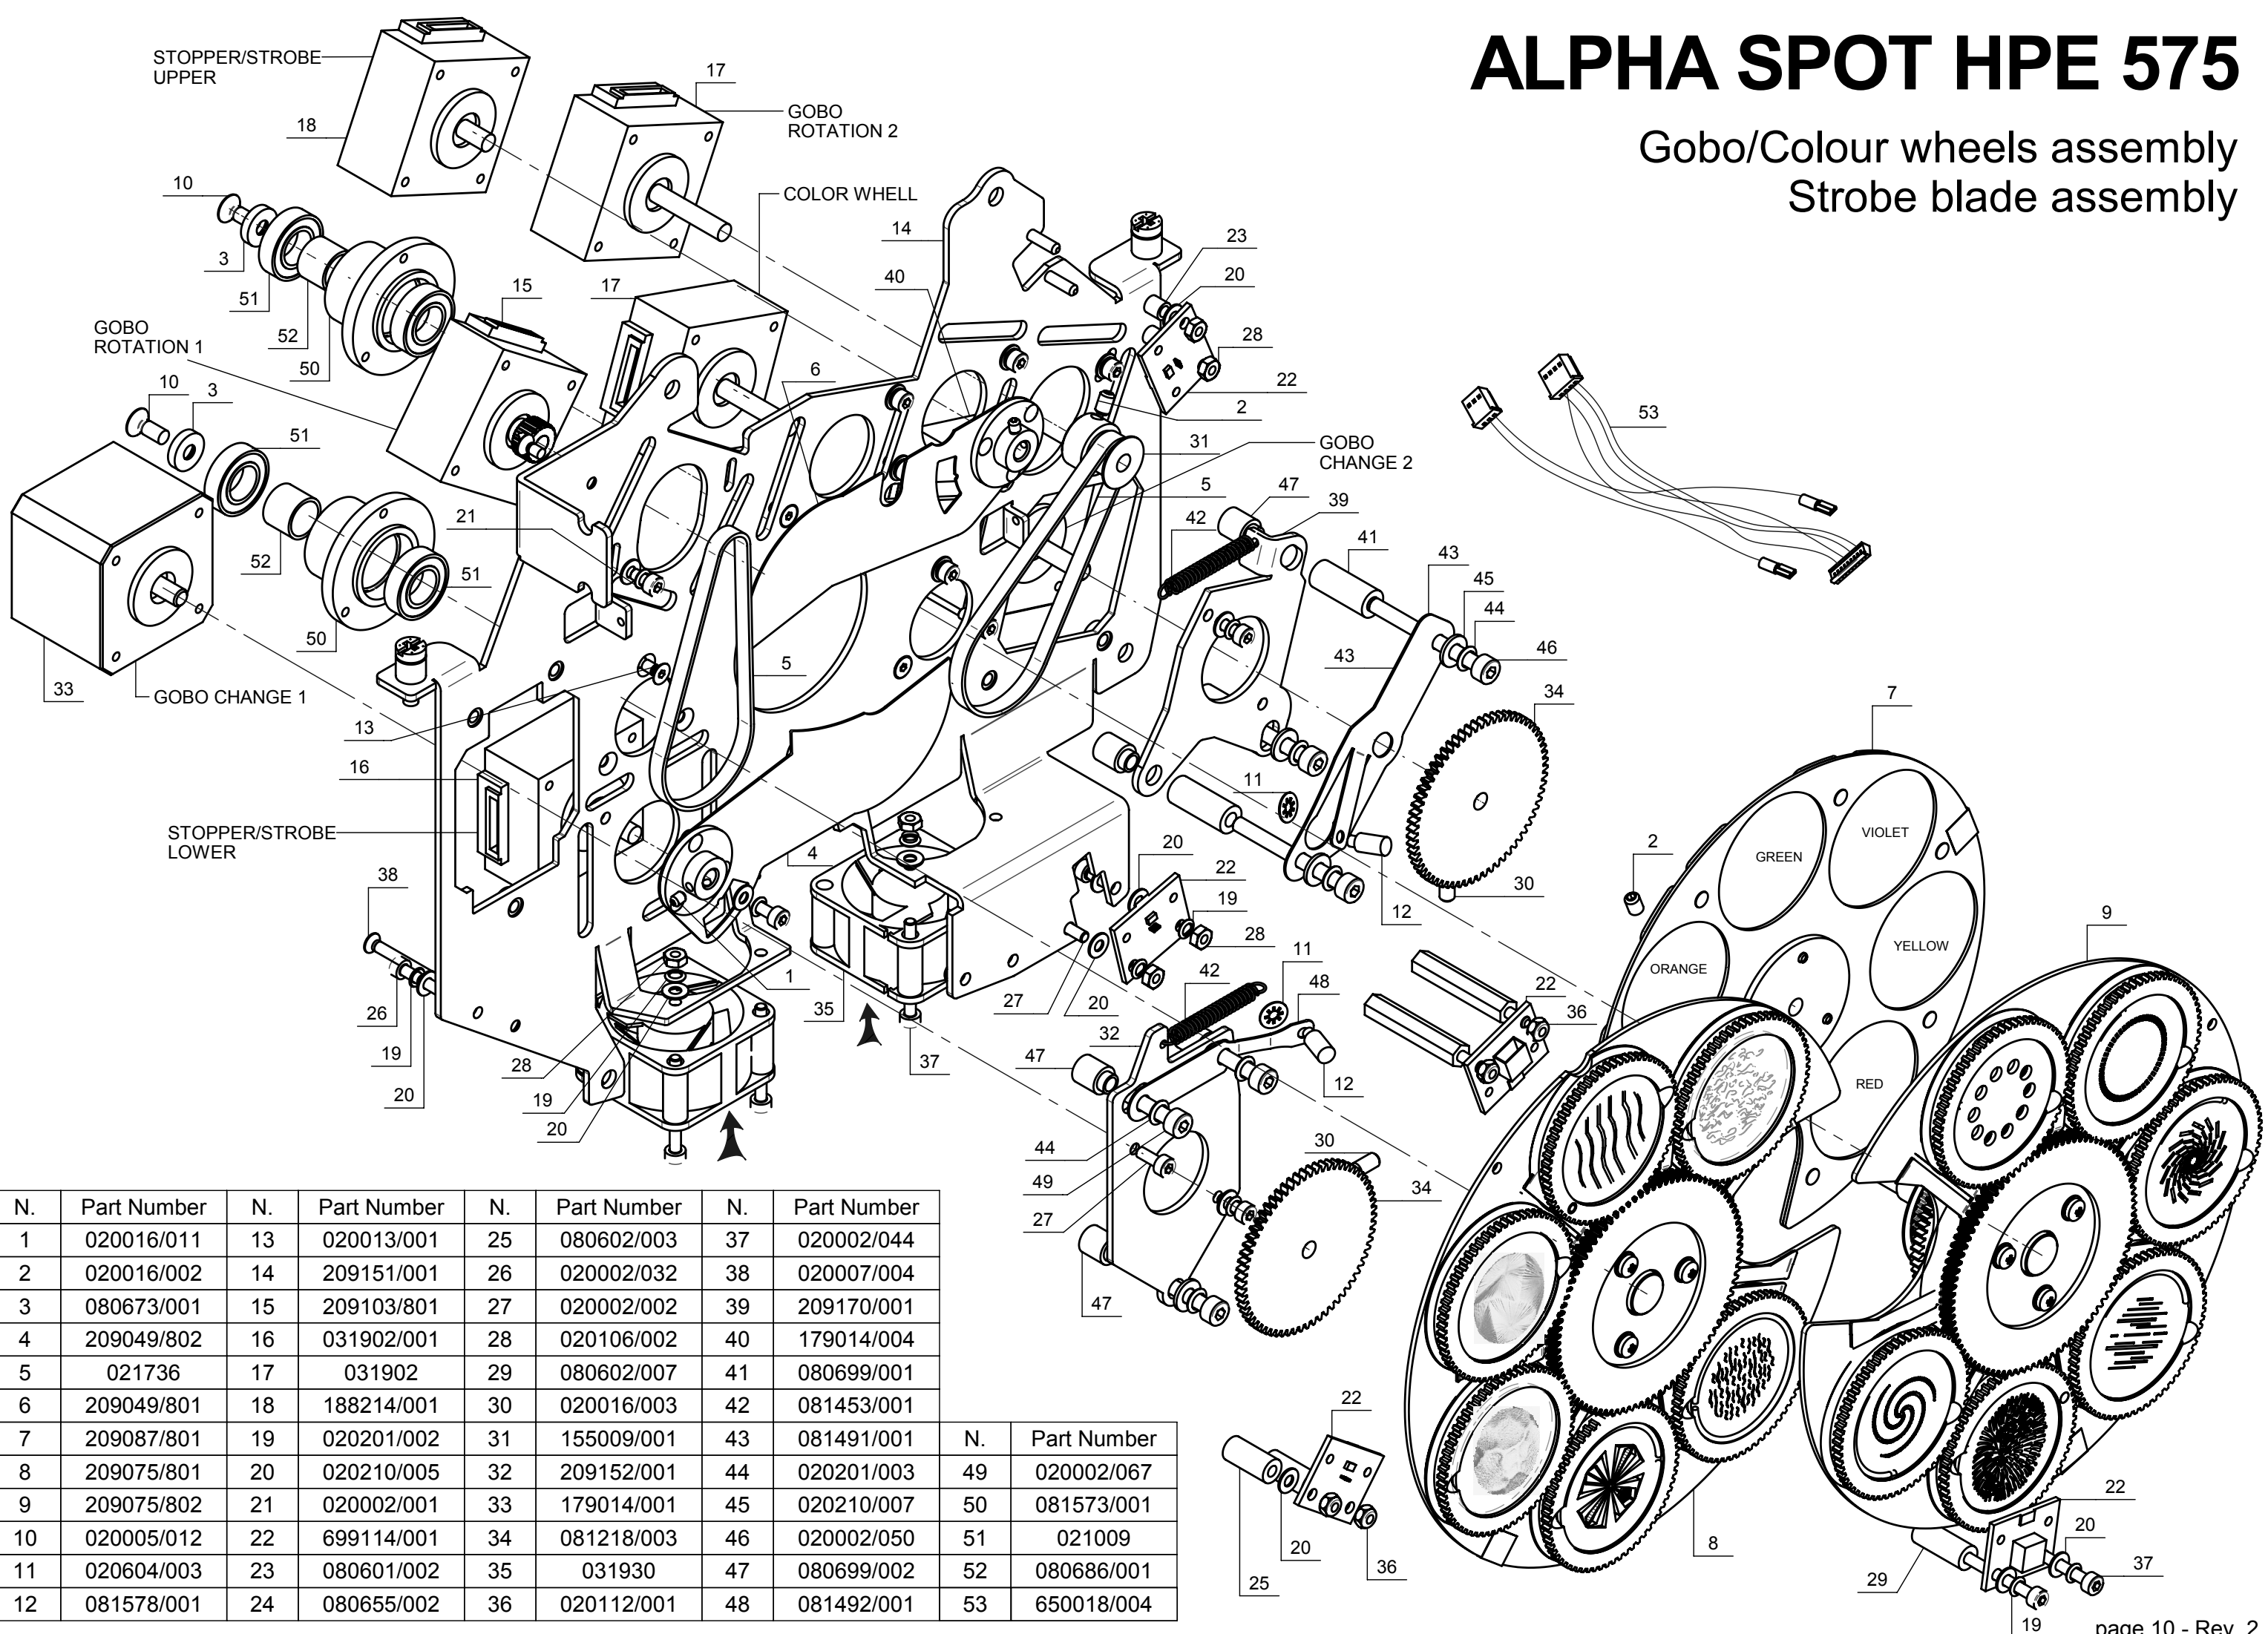

ALPHA SPOT HPE 575

Gobo/Colour wheels assembly
Strobe blade assembly

N.	Part Number	N.	Part Number	N.	Part Number	N.	Part Number	N.	Part Number
1	020016/011	13	020013/001	25	080602/003	37	020002/044		
2	020016/002	14	209151/001	26	020002/032	38	020007/004		
3	080673/001	15	209103/801	27	020002/002	39	209170/001		
4	209049/802	16	031902/001	28	020106/002	40	179014/004		
5	021736	17	031902	29	080602/007	41	080699/001		
6	209049/801	18	188214/001	30	020016/003	42	081453/001		
7	209087/801	19	020201/002	31	155009/001	43	081491/001	N.	Part Number
8	209075/801	20	020210/005	32	209152/001	44	020201/003	49	020002/067
9	209075/802	21	020002/001	33	179014/001	45	020210/007	50	081573/001
10	020005/012	22	699114/001	34	081218/003	46	020002/050	51	021009
11	020604/003	23	080601/002	35	031930	47	080699/002	52	080686/001
12	081578/001	24	080655/002	36	020112/001	48	081492/001	53	650018/004