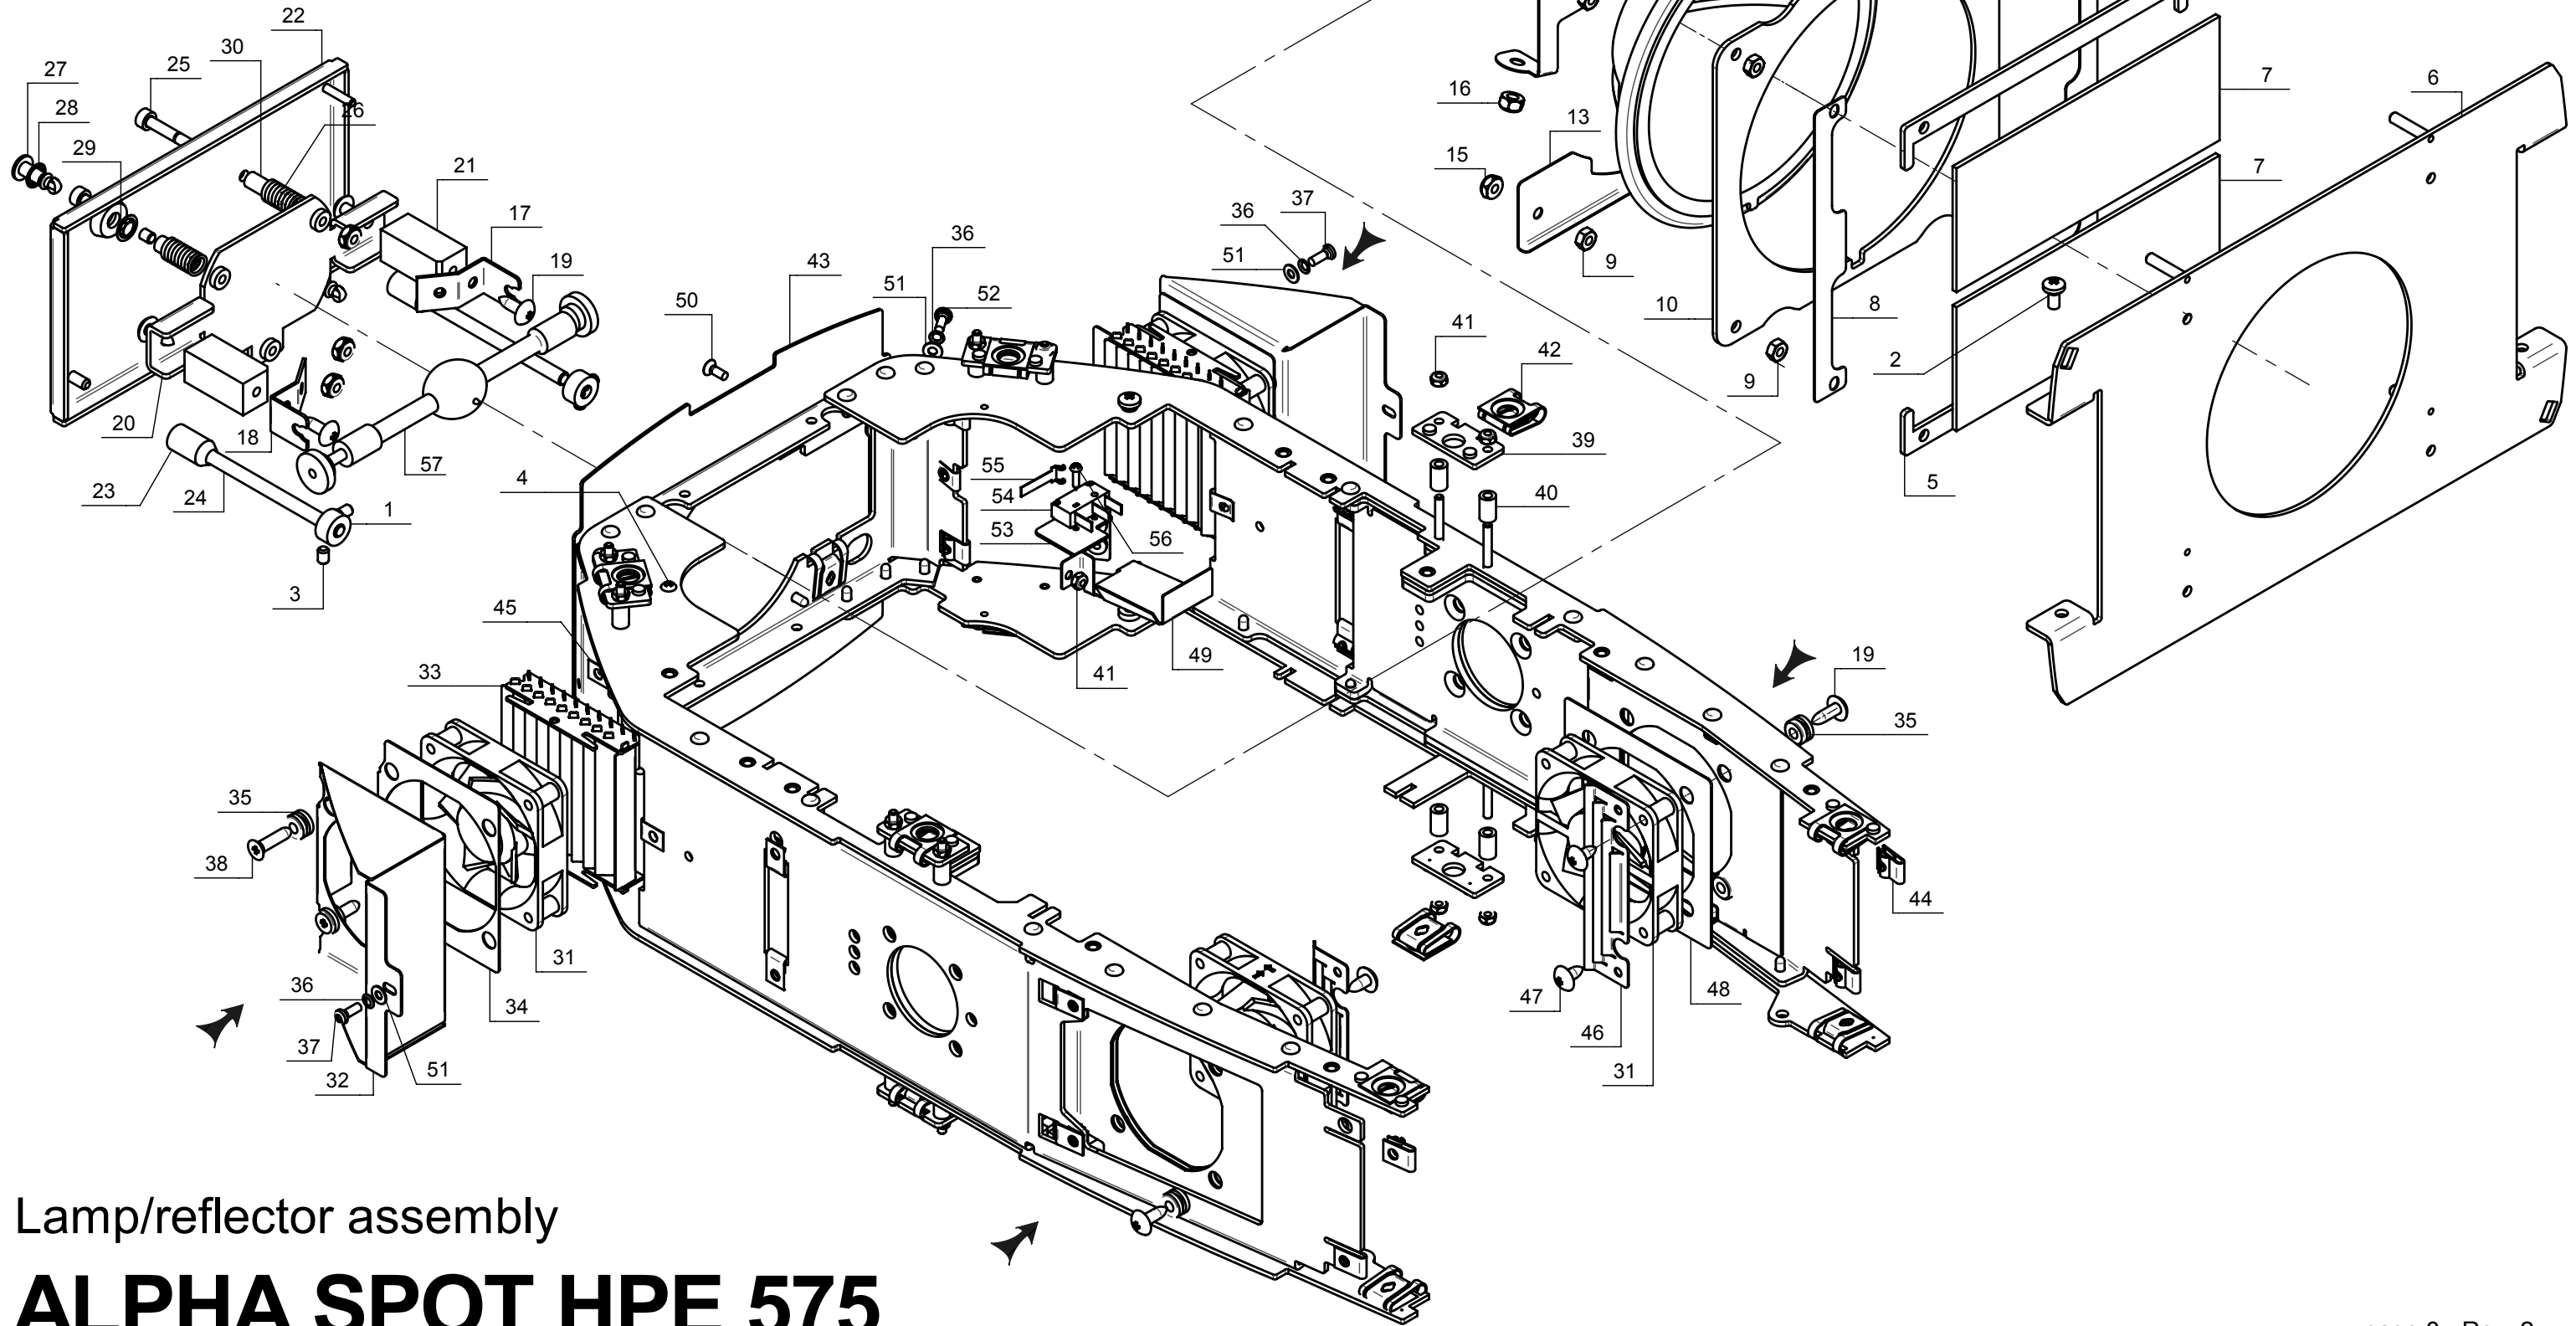

N.	Part Number	N.	Part Number	N.	Part Number	N.	Part Number	N.	Part Number	N.	Part Number
1	081558/001	12	209062/001	23	080688/002	34	209048/002	45	022213	56	020031/011
2	020004/004	13	209062/002	24	083826/001	35	030070	46	210054/001	57	L10029 HMI 575W/GS
3	020016/002	14	030374	25	020002/052	36	020201/002	47	020032/002		L10073 CSR 575W/DE
4	020031/008	15	020114/001	26	081460/001	37	020039/001	48	209048/001		
5	209065/001	16	020113/001	27	020430/001	38	020030/011	49	216092/001		
6	209064/001	17	081101/002	28	020433/001	39	209024/001	50	020005/017		
7	080343/101	18	081101/004	29	020432/001	40	021618	51	020210/005		
8	081474/001	19	020032/001	30	086001/001	41	020112/001	52	020004/009		
9	020106/003	20	209056/001	31	031931	42	020431/001	53	209084/001		
10	209061/001	21	105006/001	32	209058/001	43	209076/801	54	030370		
11	080493/002	22	209089/001	33	199227/803	44	022216	55	030373		

Lamp/reflector assembly

ALPHA SPOT HPE 575